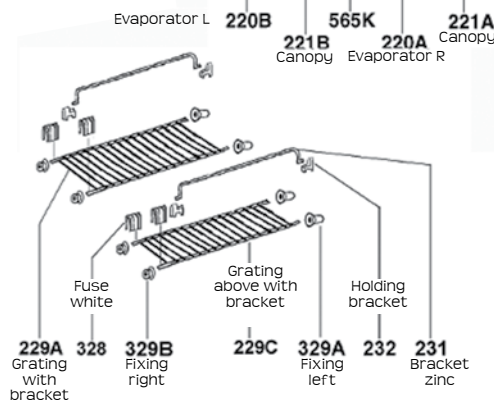

**Window retainer**  
2926004009  
088061

**Upper shelf**  
2951282157  
235 X 105mm  
088065

**Bottle retainer**  
2951237003  
300mm wide  
088050

**Lower shelf**  
2951281159  
420 X 180mm  
088064

**Door shelf**  
2412076008  
W200 X D80 X H230  
088095

**Lower shelf**  
2951521158  
390 X 65mm  
088082

**Bottle shelf clip**  
2412084002 088093

**Freezer door**  
2412116200  
W385 X D40 X H180  
088106

**Freezer door hinge**  
Single  
2412125003 088107