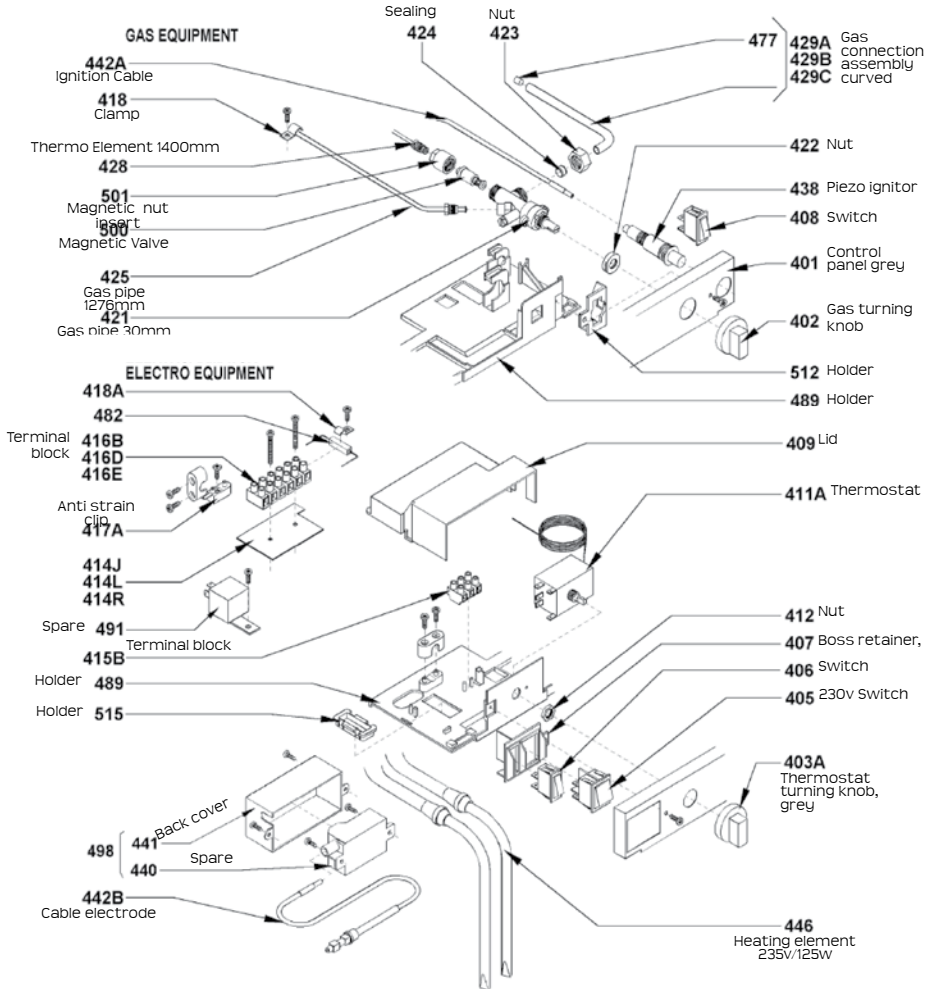

**Control knob**  
 Beige  
 2951287008 **088087**

**Control knob**  
 Grey  
 2951289046 **088067**

**Thermostat knob**  
 Beige  
 2951289004 **088086**

**Thermostat knob**  
 Grey  
 295128704 **088068**

**Selector knob**  
 Beige  
 2412137008 **088118**

**Selector knob**  
 Grey  
 2412138006 **088108**

**Thermostat control**  
 2926528106 **088071**

**Gas regulator 30mb**  
 292627611 **088073**

**Electrode cable**  
 2951105713 **088116**

**Thermo element**  
 1400mm 2923435321  
**088074**

**Switch gas/electric**  
 2952025209 **088112**

**Switch gas/electric**  
 2951654207 **088117**

**Switch 230V**  
 2926274107  
**088069**

**Fridge elements**

**Window retainer**  
2926004009  
088061

**Upper shelf**  
2951282157  
235 X 105mm  
088065

**Bottle retainer**  
2951237003  
300mm wide  
088050

**Lower shelf**  
2951281159  
420 X 180mm  
088064

**Door shelf**  
2412076008  
W200 X D80 X H230  
088095