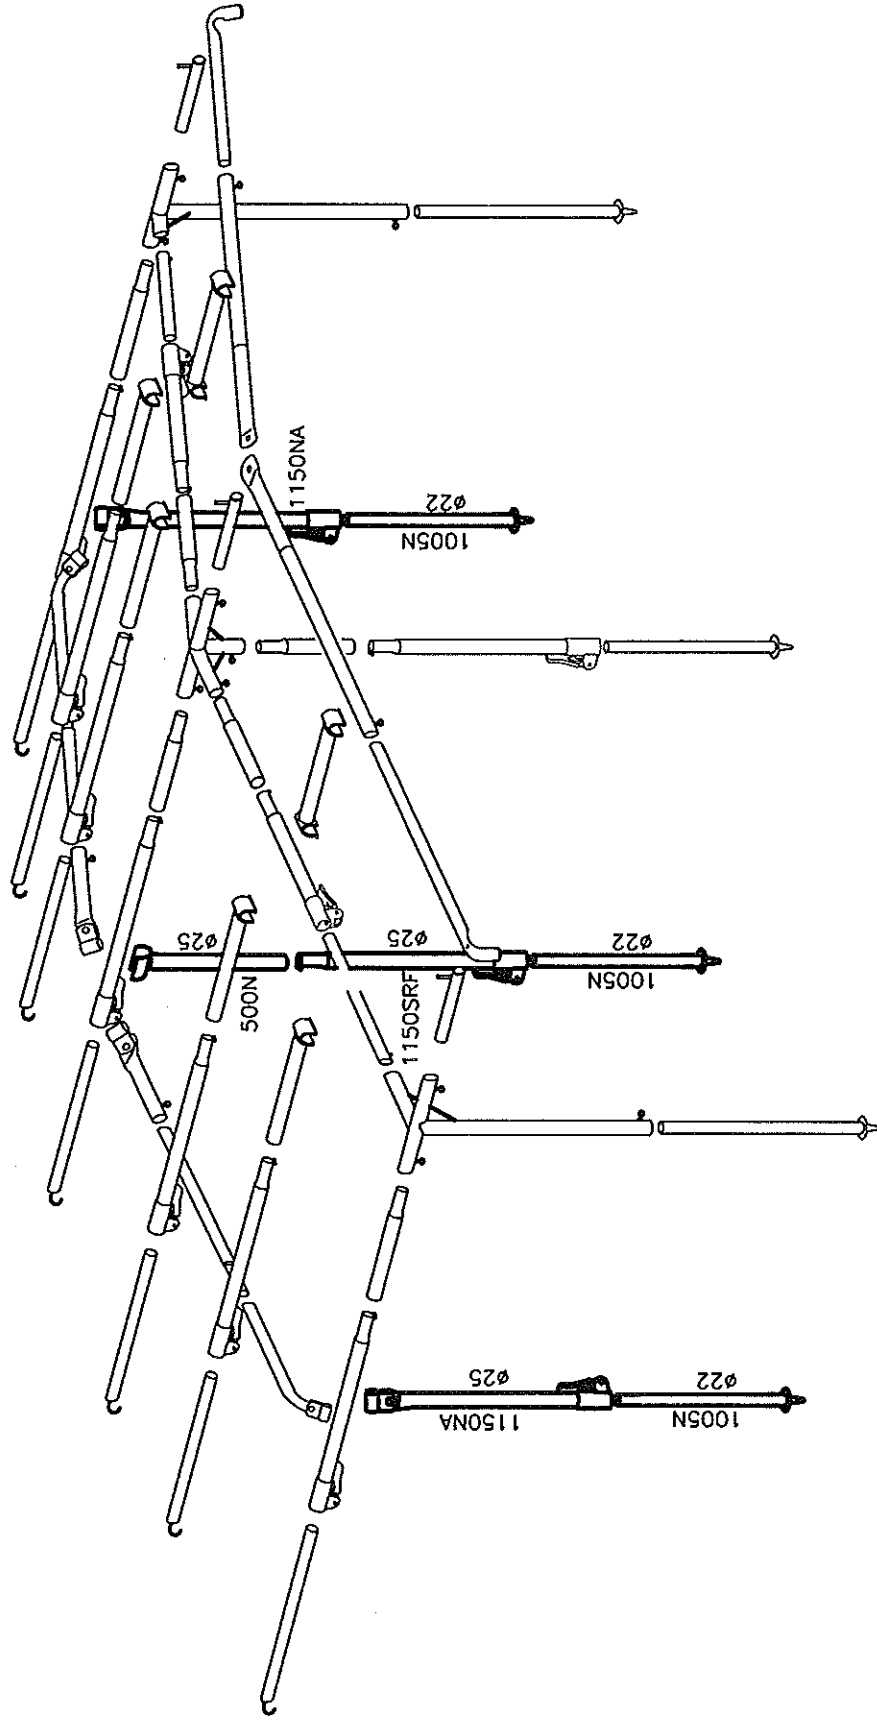

KIT 3 PIEDS M/9939

LANCEMENT N°

INDICE : -

Désignation: (exemple)

115SR : longueur tube = 1150 mm

25 : tube diamètre extérieur 25 mm